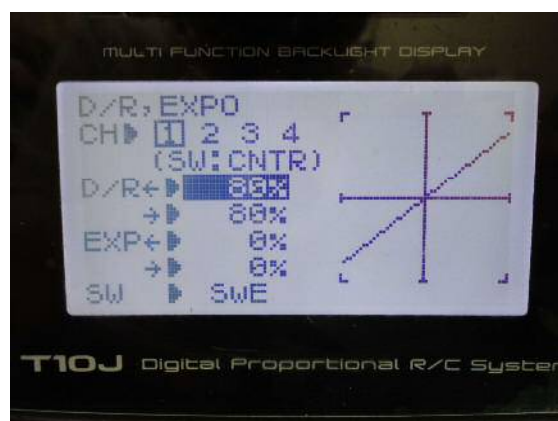

FUTABA T10J 送信機 設定シート(ACROBATIC:飛行機モード)

FUTABA T10J 送信機 設定シート(ACROBATIC:飛行機モード)

FUTABA T10J 送信機 設定シート(ACROBATIC:飛行機モード)