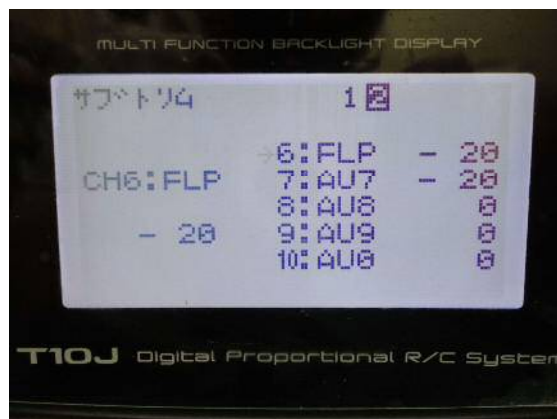

FUTABA T10J 送信機 設定シート(ACROBATIC:飛行機モード)

FUTABA T10J 送信機 設定シート(ACROBATIC:飛行機モード)

FUTABA T10J 送信機 設定シート(ACROBATIC:飛行機モード)