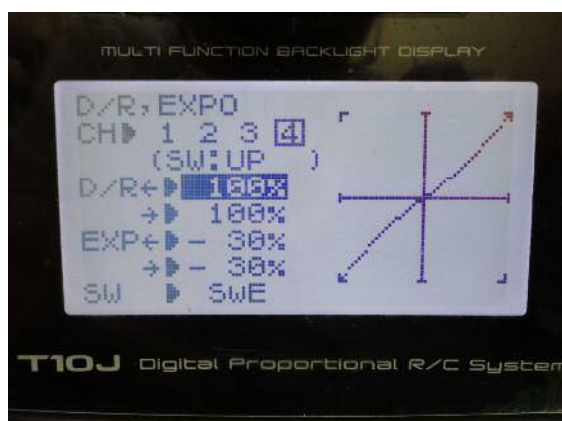

FUTABA T10J 送信機 設定シート(ACROBATIC:飛行機モード)

FUTABA T10J 送信機 設定シート(ACROBATIC:飛行機モード)

FUTABA T10J 送信機 設定シート(ACROBATIC:飛行機モード)