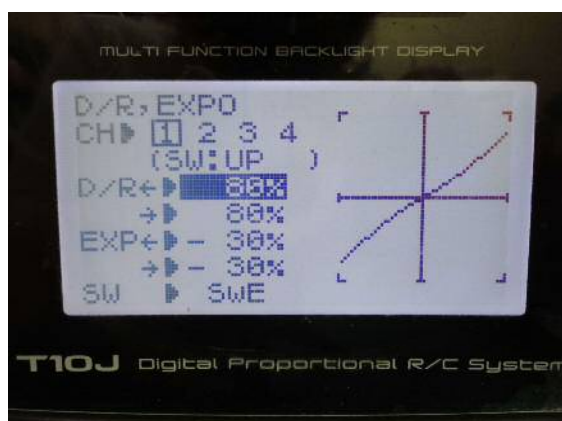

FUTABA T10J 送信機 設定シート(ACROBATIC:飛行機モード)

FUTABA T10J 送信機 設定シート(ACROBATIC:飛行機モード)

FUTABA T10J 送信機 設定シート(ACROBATIC:飛行機モード)