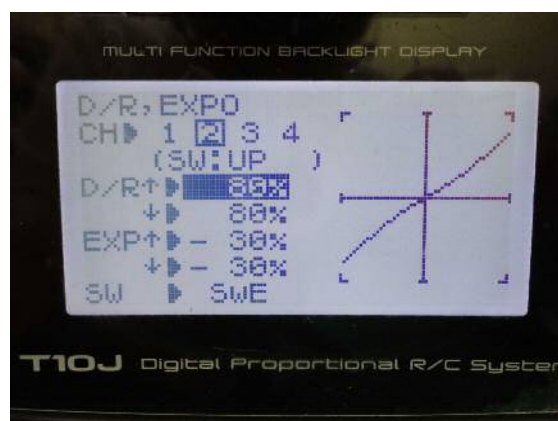

FUTABA T10J 送信機 設定シート(ACROBATIC:飛行機モード)

FUTABA T10J 送信機 設定シート(ACROBATIC:飛行機モード)

FUTABA T10J 送信機 設定シート(ACROBATIC:飛行機モード)