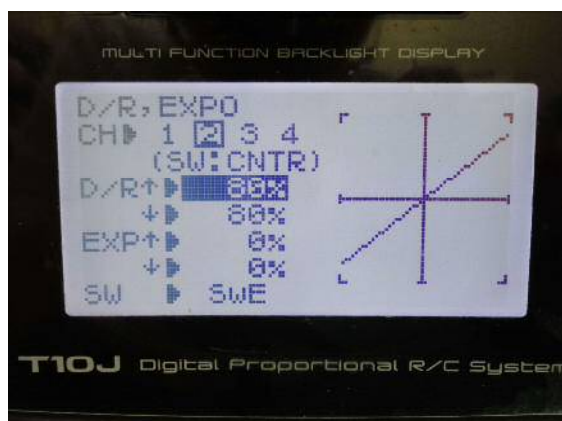

FUTABA T10J 送信機 設定シート(ACROBATIC:飛行機モード)

FUTABA T10J 送信機 設定シート(ACROBATIC:飛行機モード)

FUTABA T10J 送信機 設定シート(ACROBATIC:飛行機モード)