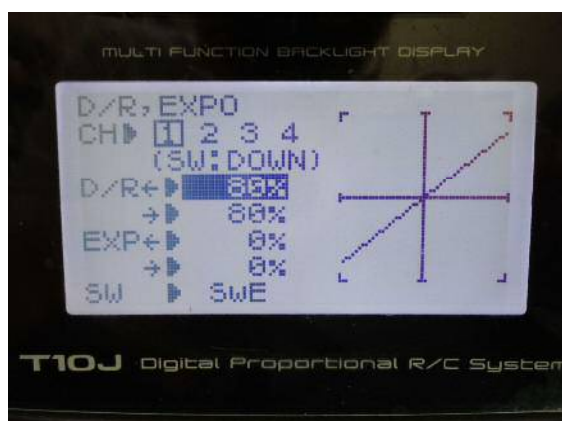

FUTABA T10J 送信機 設定シート(ACROBATIC:飛行機モード)

FUTABA T10J 送信機 設定シート(ACROBATIC:飛行機モード)

FUTABA T10J 送信機 設定シート(ACROBATIC:飛行機モード)