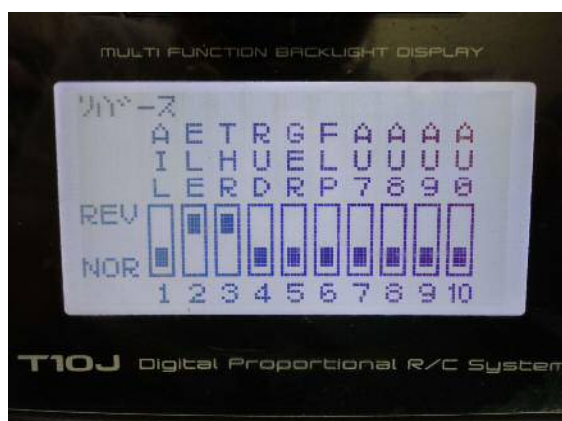

FUTABA T10J 送信機 設定シート(ACROBATIC:飛行機モード)

FUTABA T10J 送信機 設定シート(ACROBATIC:飛行機モード)

FUTABA T10J 送信機 設定シート(ACROBATIC:飛行機モード)