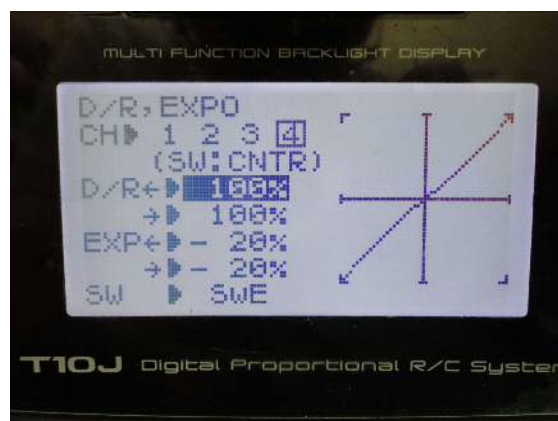

FUTABA T10J 送信機 設定シート(ACROBATIC:飛行機モード)

FUTABA T10J 送信機 設定シート(ACROBATIC:飛行機モード)

FUTABA T10J 送信機 設定シート(ACROBATIC:飛行機モード)