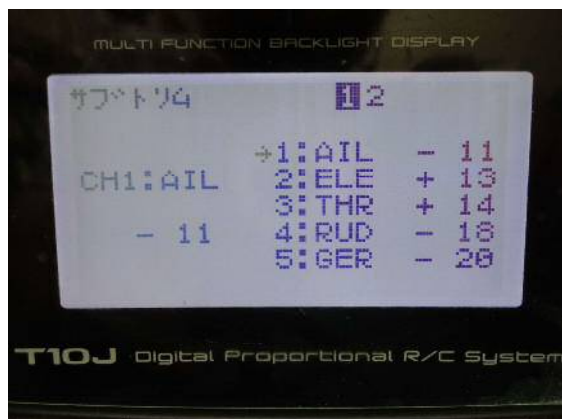

FUTABA T10J 送信機 設定シート(ACROBATIC:飛行機モード)

FUTABA T10J 送信機 設定シート(ACROBATIC:飛行機モード)

FUTABA T10J 送信機 設定シート(ACROBATIC:飛行機モード)