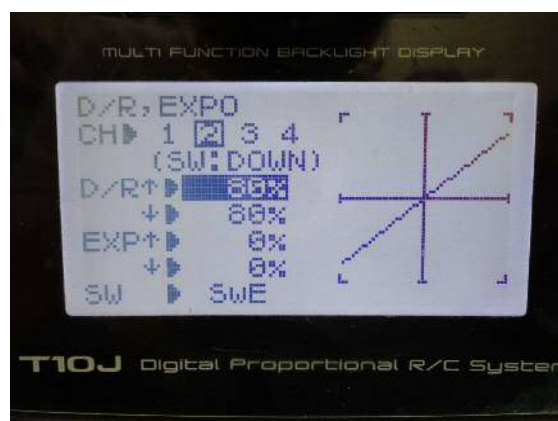

FUTABA T10J 送信機 設定シート(ACROBATIC:飛行機モード)

FUTABA T10J 送信機 設定シート(ACROBATIC:飛行機モード)

FUTABA T10J 送信機 設定シート(ACROBATIC:飛行機モード)