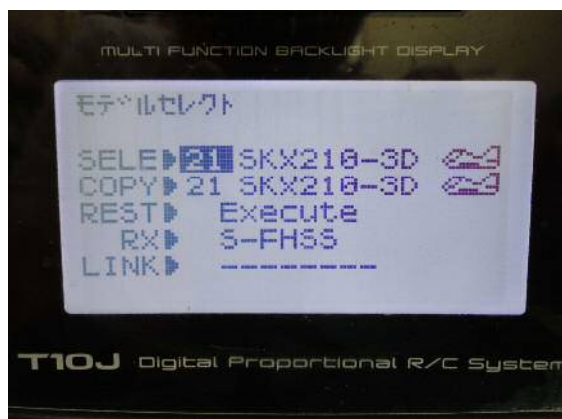

FUTABA T10J 送信機 設定シート(ACROBATIC:飛行機モード)

FUTABA T10J 送信機 設定シート(ACROBATIC:飛行機モード)

FUTABA T10J 送信機 設定シート(ACROBATIC:飛行機モード)