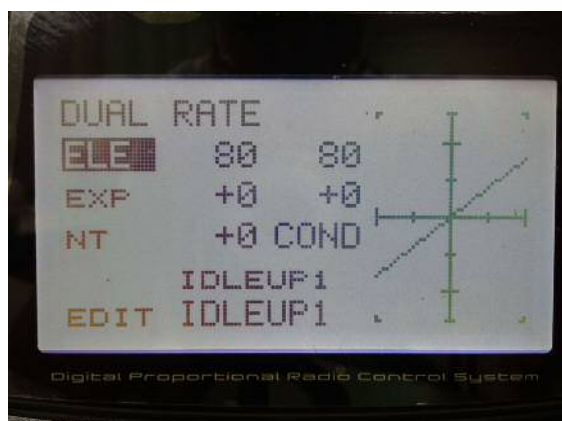

FUTABA T14SG 送信機 設定シート(HELICOPTER モード)

FUTABA T14SG 送信機 設定シート(HELICOPTER モード)

FUTABA T14SG 送信機 設定シート(HELICOPTER モード)