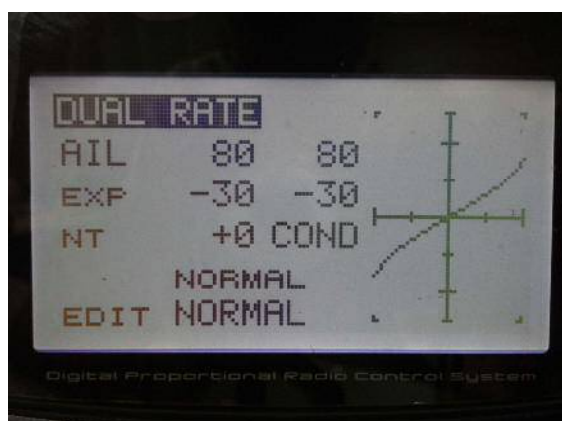

FUTABA T14SG 送信機 設定シート(HELICOPTER モード)

FUTABA T14SG 送信機 設定シート(HELICOPTER モード)

FUTABA T14SG 送信機 設定シート(HELICOPTER モード)