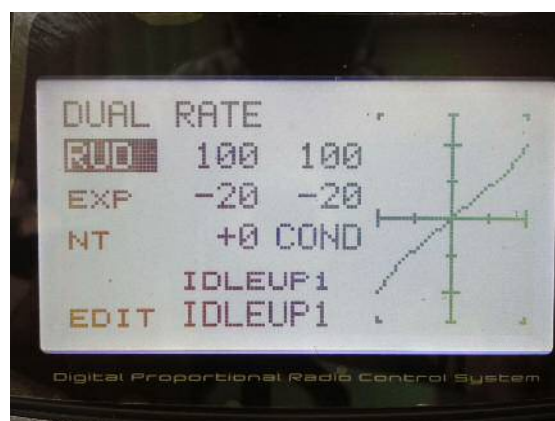

FUTABA T14SG 送信機 設定シート(HELICOPTER モード)

FUTABA T14SG 送信機 設定シート(HELICOPTER モード)

FUTABA T14SG 送信機 設定シート(HELICOPTER モード)