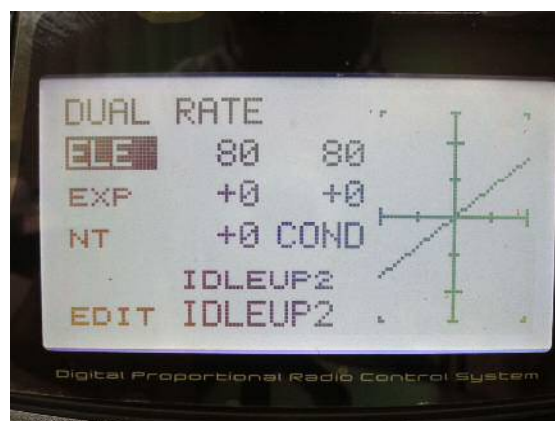

FUTABA T14SG 送信機 設定シート(HELICOPTER モード)

FUTABA T14SG 送信機 設定シート(HELICOPTER モード)

FUTABA T14SG 送信機 設定シート(HELICOPTER モード)