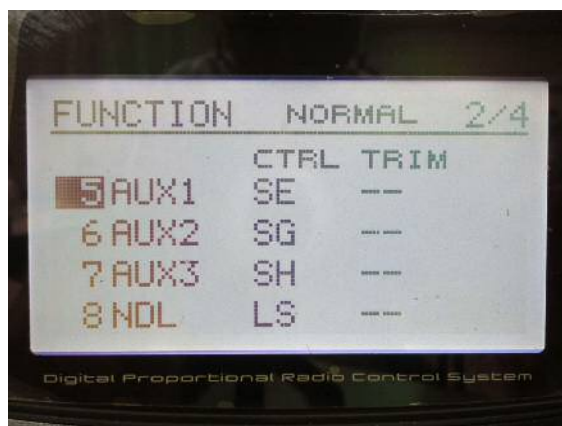

FUTABA T14SG 送信機 設定シート(HELICOPTER モード)

FUTABA T14SG 送信機 設定シート(HELICOPTER モード)

FUTABA T14SG 送信機 設定シート(HELICOPTER モード)