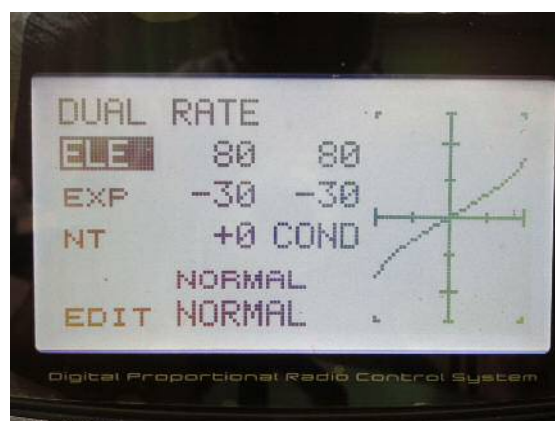

FUTABA T14SG 送信機 設定シート(HELICOPTER モード)

FUTABA T14SG 送信機 設定シート(HELICOPTER モード)

FUTABA T14SG 送信機 設定シート(HELICOPTER モード)