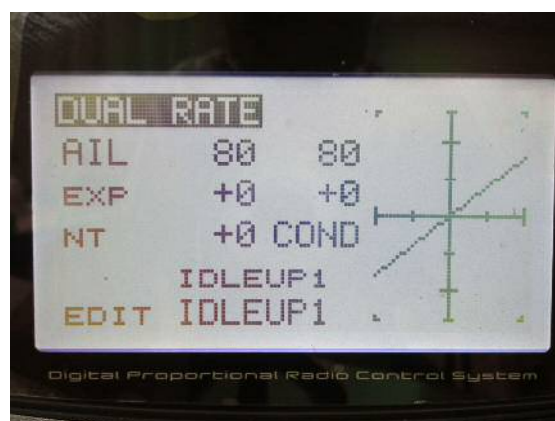

FUTABA T14SG 送信機 設定シート(HELICOPTER モード)

FUTABA T14SG 送信機 設定シート(HELICOPTER モード)

FUTABA T14SG 送信機 設定シート(HELICOPTER モード)