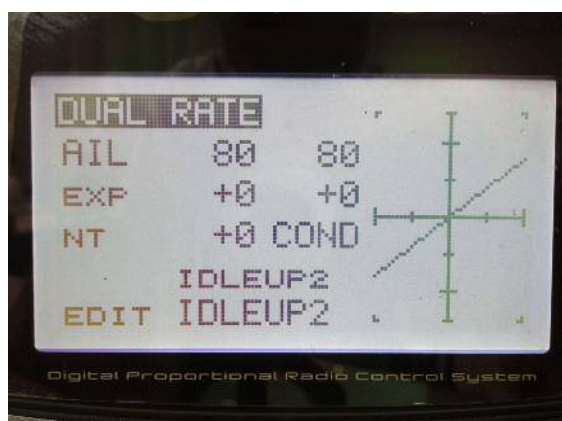

FUTABA T14SG 送信機 設定シート(HELICOPTER モード)

FUTABA T14SG 送信機 設定シート(HELICOPTER モード)

FUTABA T14SG 送信機 設定シート(HELICOPTER モード)