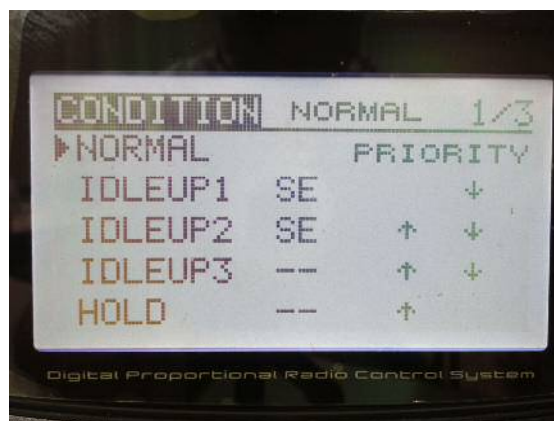

FUTABA T14SG 送信機 設定シート(HELICOPTER モード)

FUTABA T14SG 送信機 設定シート(HELICOPTER モード)

FUTABA T14SG 送信機 設定シート(HELICOPTER モード)