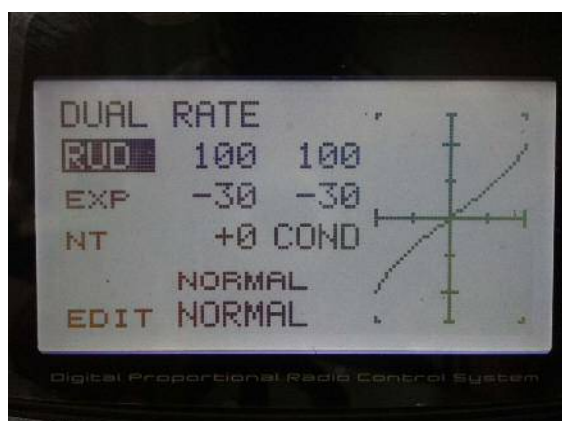

FUTABA T14SG 送信機 設定シート(HELICOPTER モード)

FUTABA T14SG 送信機 設定シート(HELICOPTER モード)

FUTABA T14SG 送信機 設定シート(HELICOPTER モード)