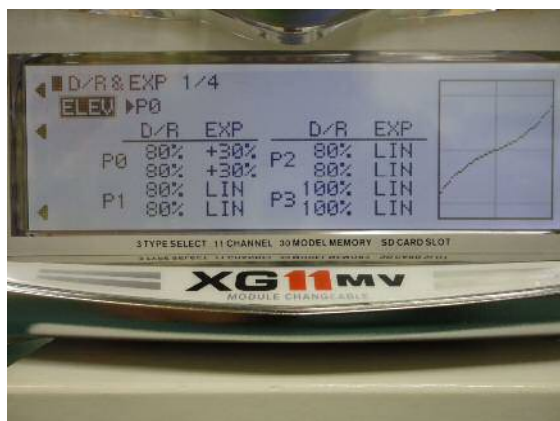

JR XG11MV 送信機 設定シート (HELICOPTER モード)

JR XG11MV 送信機 設定シート (HELICOPTER モード)

JR XG11MV 送信機 設定シート (HELICOPTER モード)

JR XG11MV 送信機 設定シート(HELICOPTER モード)