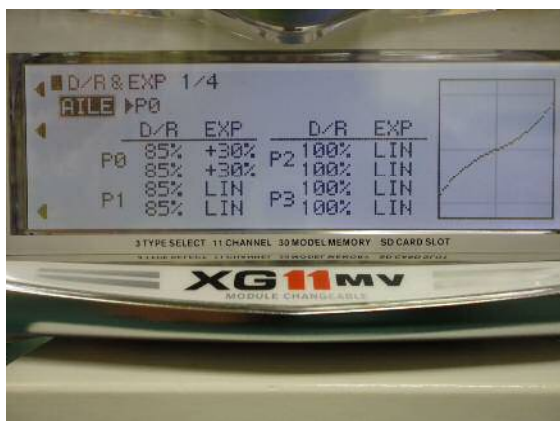

JR XG11MV 送信機 設定シート (HELICOPTER モード)

JR XG11MV 送信機 設定シート (HELICOPTER モード)

JR XG11MV 送信機 設定シート (HELICOPTER モード)

JR XG11MV 送信機 設定シート(HELICOPTER モード)