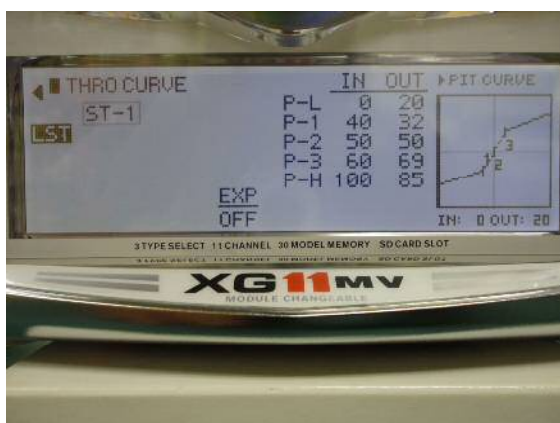

JR XG11MV 送信機 設定シート (HELICOPTER モード)

JR XG11MV 送信機 設定シート (HELICOPTER モード)

JR XG11MV 送信機 設定シート (HELICOPTER モード)

JR XG11MV 送信機 設定シート(HELICOPTER モード)