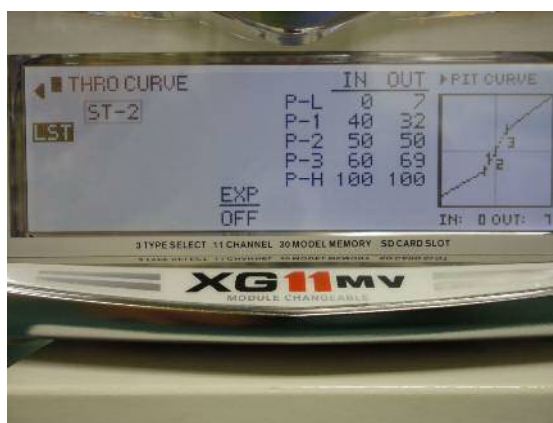

JR XG11MV 送信機 設定シート (HELICOPTER モード)

JR XG11MV 送信機 設定シート (HELICOPTER モード)

JR XG11MV 送信機 設定シート (HELICOPTER モード)

JR XG11MV 送信機 設定シート(HELICOPTER モード)