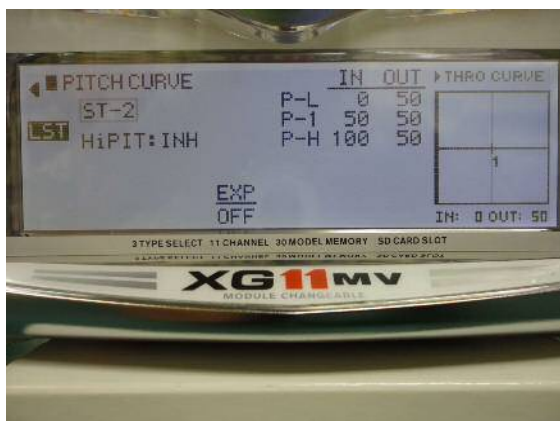

JR XG11MV 送信機 設定シート (HELICOPTER モード)

JR XG11MV 送信機 設定シート (HELICOPTER モード)

JR XG11MV 送信機 設定シート (HELICOPTER モード)

JR XG11MV 送信機 設定シート(HELICOPTER モード)