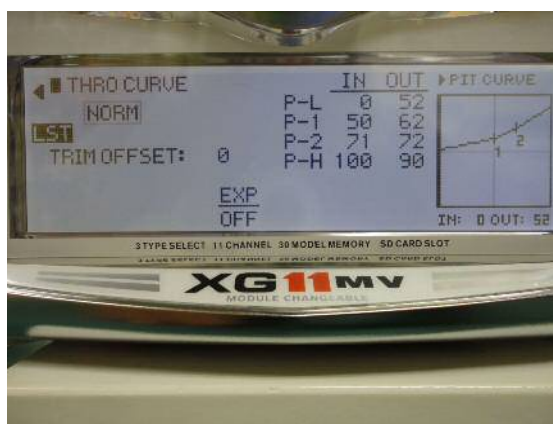

JR XG11MV 送信機 設定シート (HELICOPTER モード)

JR XG11MV 送信機 設定シート (HELICOPTER モード)

JR XG11MV 送信機 設定シート (HELICOPTER モード)

JR XG11MV 送信機 設定シート(HELICOPTER モード)