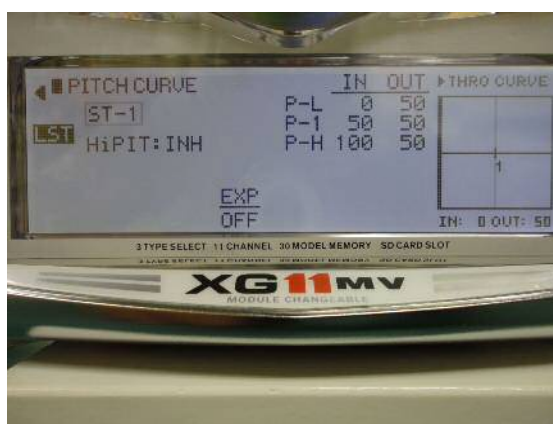

JR XG11MV 送信機 設定シート (HELICOPTER モード)

JR XG11MV 送信機 設定シート (HELICOPTER モード)

JR XG11MV 送信機 設定シート (HELICOPTER モード)

JR XG11MV 送信機 設定シート(HELICOPTER モード)