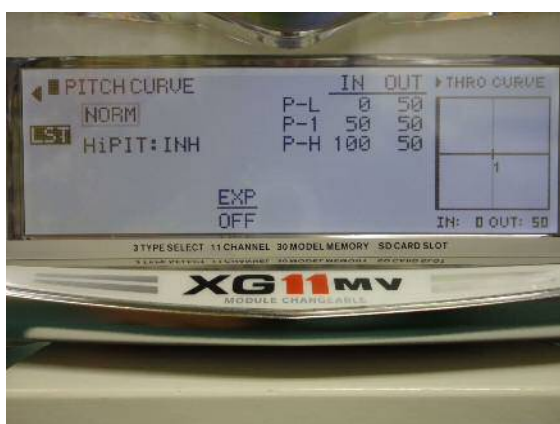

JR XG11MV 送信機 設定シート (HELICOPTER モード)

JR XG11MV 送信機 設定シート (HELICOPTER モード)

JR XG11MV 送信機 設定シート (HELICOPTER モード)

JR XG11MV 送信機 設定シート(HELICOPTER モード)