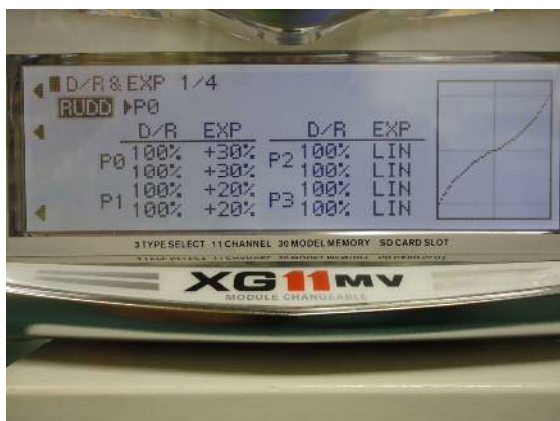

JR XG11MV 送信機 設定シート (HELICOPTER モード)

JR XG11MV 送信機 設定シート (HELICOPTER モード)

JR XG11MV 送信機 設定シート (HELICOPTER モード)

JR XG11MV 送信機 設定シート(HELICOPTER モード)