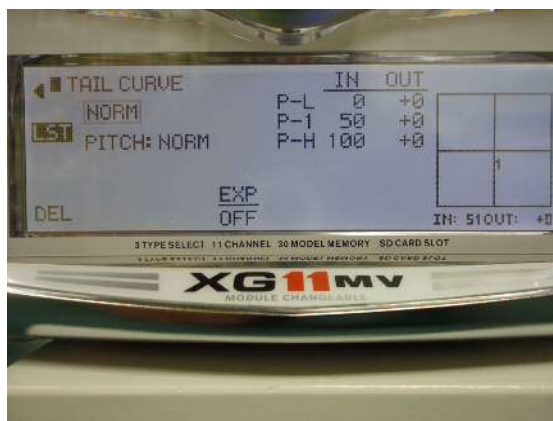

JR XG11MV 送信機 設定シート (HELICOPTER モード)

JR XG11MV 送信機 設定シート (HELICOPTER モード)

JR XG11MV 送信機 設定シート (HELICOPTER モード)

JR XG11MV 送信機 設定シート(HELICOPTER モード)